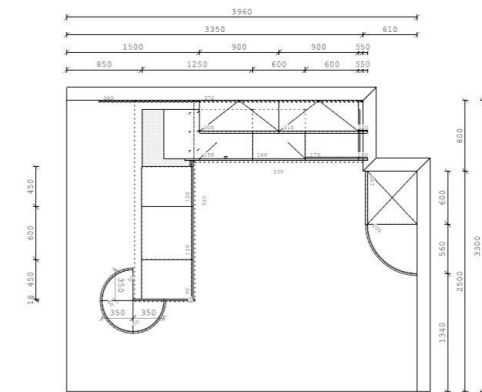

Ausstellungsküche – Schüller „MODENA“

Frontfarbe: Weiß-Satin / Pistazie-Satin

Wangenfarbe: Weiß-Satin

Arbeitsplattenfarbe: Granit vesuvgrau Nachbildung

Griffausführung: Bügelgriff Edelstahl

Sockelfarbe: Alu Edelstahlfarben kaschiert