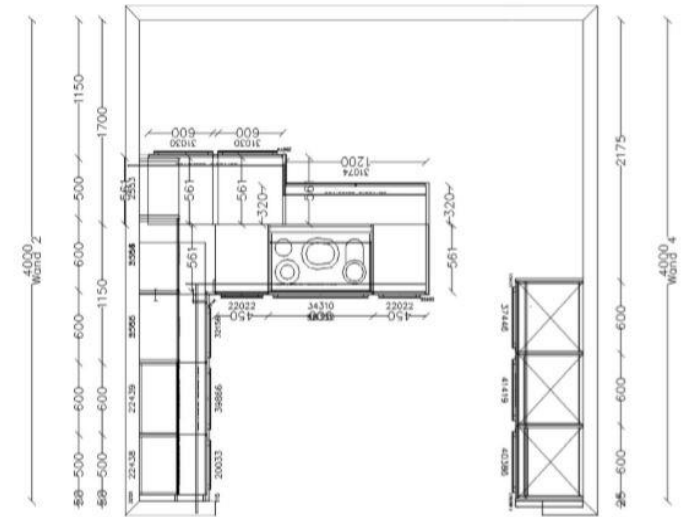

Ausstellungsküche – Nobilia „LUX“

Frontfarbe: Lack Schiefergrau Hochglanz

Wangenfarbe: Eiche Ontario Nachbildung

Arbeitsplattenfarbe: Granit Schwarz geflammt Nachbildung

Griffausführung: Relinggriff

Sockelfarbe: Eiche Ontario Nachbildung