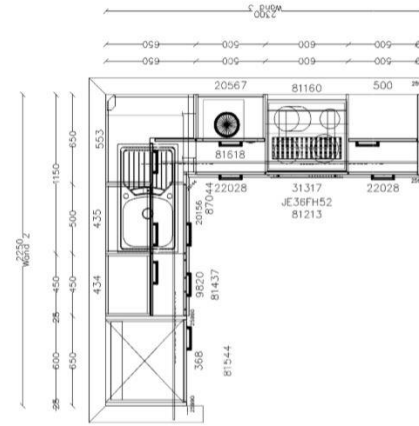

Ausstellungsküche – Nobilia „STRUCTURA“

Frontfarbe: Gladstone Oak Nachbildung

Wangenfarbe: Gladstone Oak Nachbildung

Arbeitsplattenfarbe: Gladstone Oak Nachbildung

Griffausführung: Metallgriff Anthrazit

Sockelfarbe: Edelstahl wasserfest