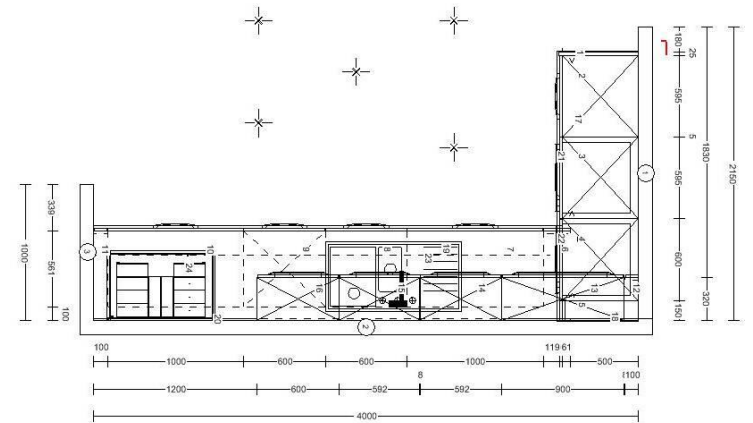

## Ausstellungsküche – Nobilia „LASER“

Frontfarbe: Alpinweiss

Wangenfarbe: Eiche Ontario Nachbildung

Arbeitsplattenfarbe: Eiche Ontario Nachbildung

Griffausführung: Bügelgriff Chrom Glanz

Sockelfarbe: Eiche Ontario Nachbildung

Standort: Seerhausen

ehemaliger Verkaufspreis: 12.144,- €

**Abverkaufspreis: 3.642,- €**

Ohne E-Geräte und Zubehör