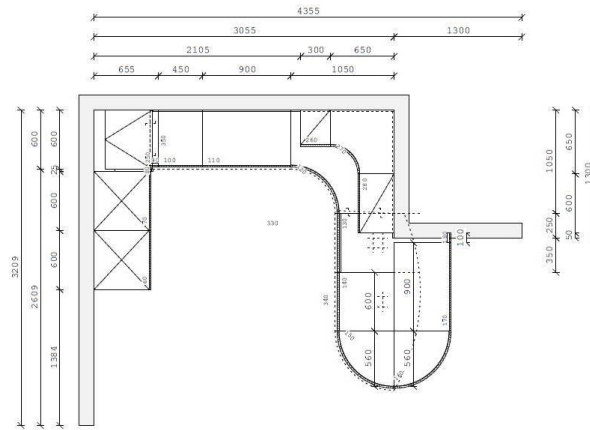

Ausstellungsküche – Schüller „BIELLA“

Frontfarbe: Pistazie-Struktur

Wangenfarbe: Pistazie-Struktur

Arbeitsplattenfarbe: Granit Vesuv Nachbildung

Griffausführung: Stangengriff Edelstahlfarben

Sockelfarbe: Alu Edelstahlfarben kaschiert

Standort: Seerhausen

ehemaliger Verkaufspreis: 15.859,- €