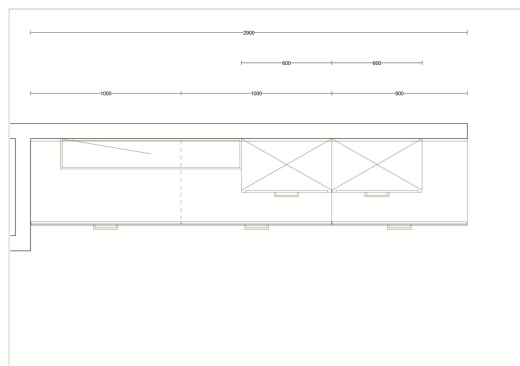

Wohnwand - Sachsenküchen „EDDA“

- Frontfarbe, Abdeckboden & Nischenverkleidung: Merano
- Frontkante: Edelstahl gebürstet
- Sockelfarbe: Merano
- Glas: satiniert und matt
- Glasböden beleuchtet mit T4-Leuchten